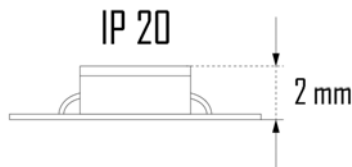

Ficha Técnica Fita LED Perfisled 24V 15W

Áreas de Aplicação	Áreas com necessidade de grande luminosidade.
Tensão	24Vdc
Potência	15W
Lumens	3000K - 1500Lm/mt 4000K - 1550Lm/mt 6000K - 1600Lm/mt
CRI	80
Grau de Estanquecidade	IP20 - Sem proteção à humidade
Intervalo de Temperatura em funcionamento	-20º ~ 50º
Temperatura de Cor	3000K / 4000K / 6000K
Modelo	Perfisled
Perfil recomendado: Perfil Piko / Lino para fita até 5mm	

Referência	Cor de Luz	Lumens /mt	C x L x (mm)
105112.1530	3000K	1500 Lm	50 x 5 x 2
105112.1540	4000K	1550 Lm	50 x 5 x 2
105112.1560	6000K	1600 Lm	50 x 5 x 2

Perfil Piko B8288ANODA