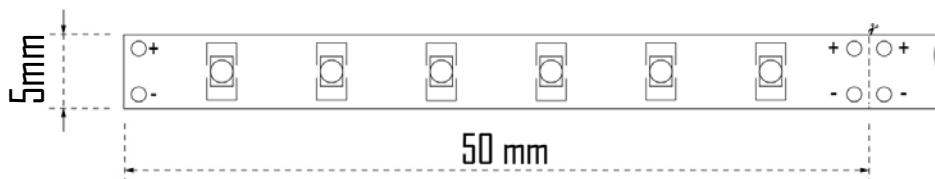

Ficha Técnica Fita LED Perfisled 24V 15W

Áreas de Aplicação	Áreas com necessidade de grande luminosidade.
Tensão	24Vdc
Potência	15W
Lumens	3000K - 1500Lm/mt 4000K - 1550Lm/mt 6000K - 1600Lm/mt
CRI	80
Grau de Estanquecidade	IP20 - Sem proteção à humidade
Intervalo de Temperatura em funcionamento	-20º ~ 50º
Temperatura de Cor	3000K / 4000K / 6000K
Modelo	Perfisled
Perfil recomendado: Perfil Piko / Lino para fita até 5mm	

Referência	Cor de Luz	Lumens /mt	C x L x (mm)
105112.1530	3000K	1500 Lm	50 x 5 x 2
105112.1540	4000K	1550 Lm	50 x 5 x 2
105112.1560	6000K	1600 Lm	50 x 5 x 2

Perfil Piko B8288ANODA