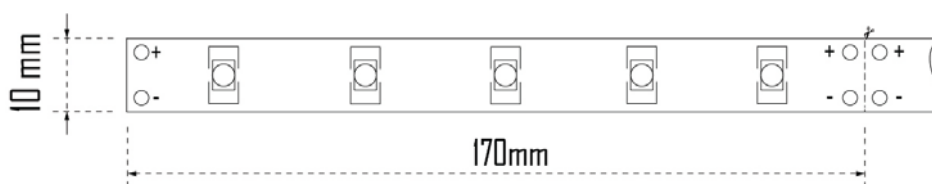

DUCTUS 20

Ficha Técnica Fita LED Ductus 20 24V 7.2W

Áreas de Aplicação	Áreas com necessidade de grande luminosidade.
Tensão	24Vdc
Potência	7.2W
Lumens	R: 625Nm / G: 532Nm / B: 475Nm
CRI	80
Grau de Estanqueidade	IP20 - Sem proteção à humidade
Intervalo de Temperatura em funcionamento	-20º ~ 50º
Temperatura de Cor	RGB
Modelo	Ductus 20
Fonte de Alimentação Recomendada: 75W	

Referência	Cor de Luz	Lumens /mt	C x L x (mm)
13141.07RGB	RGB	R: 625Nm G: 532Nm B: 475Nm	170 x 10 x 2

Fonte de Alimentação
Recomendada: 75W