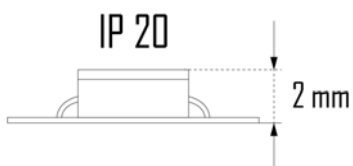

DUCTUS 20

Ficha Técnica Fita LED Ductus 20 24V 7.2W

Áreas de Aplicação	Áreas com necessidade de grande luminosidade.
Tensão	24Vdc
Potência	7.2W
Lumens	R: 625Nm / G: 532Nm / B: 475Nm
CRI	80
Grau de Estanqueidade	IP20 - Sem proteção à humidade
Intervalo de Temperatura em funcionamento	-20º ~ 50º
Temperatura de Cor	RGB
Modelo	Ductus 20
Fonte de Alimentação Recomendada: 75W	

Referência	Cor de Luz	Lumens /mt	C x L x (mm)
13141.07RGB	RGB	R: 625Nm G: 532Nm B: 475Nm	170 x 10 x 2

Fonte de Alimentação
Recomendada: 75W