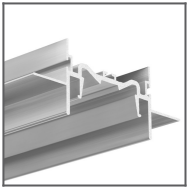

RELATED PROFILES

FOLED-50 Profile
Ref: C3632